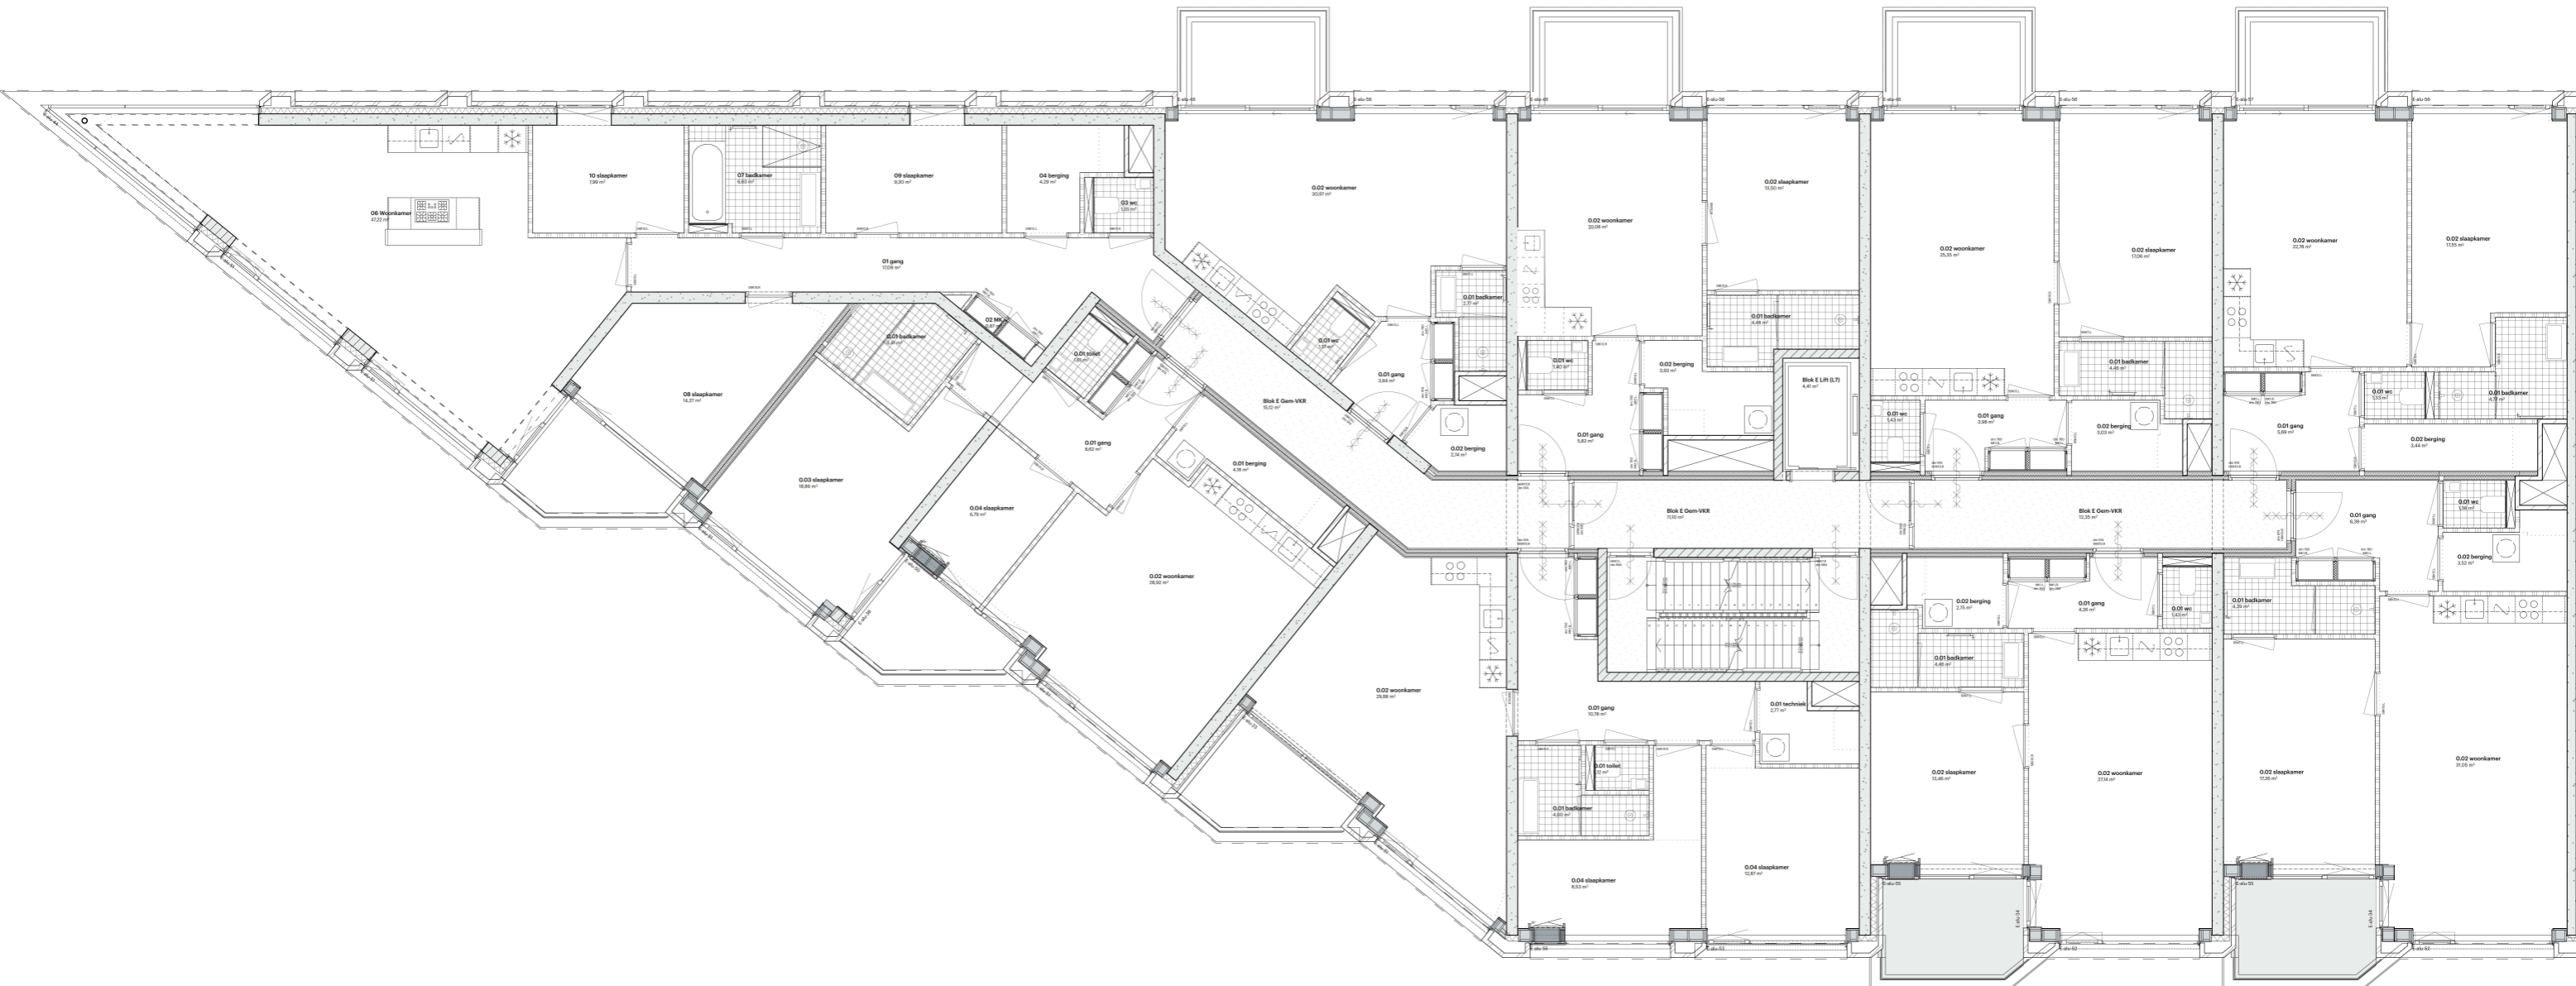

## Begane grond

Distelweg  
Amsterdam

Papierformaat: A3

Disclaimer:  
1] Maten en oppervlaktes: dit betreffen ca. maten en m2, hier kunnen geen rechten aan ontleend worden  
2] keukenopstelling is ter indicatie, projectkeuken kan afwijken van deze opstelling. Keukentekeningen / keukenbrochure zijn leidend

# 1e-6e Verdieping

Distelweg  
Amsterdam

Papierformaat: A3

*Disclaimer:*  
 1] Maten en oppervlaktes: dit betreffen ca. maten en m2, hier kunnen geen rechten aan ontleend worden  
 2] keukenopstelling is ter indicatie, projectkeuken kan afwijken van deze opstelling. Keukentekeningen / keukenbrochure zijn leidend

## 7e Verdieping

Distelweg  
Amsterdam

Papierformaat: A3

Disclaimer:  
1] Maten en oppervlaktes: dit betreffen ca. maten en m2, hier kunnen geen rechten aan ontleend worden  
2] keukenopstelling is ter indicatie, projectkeuken kan afwijken van deze opstelling. Keukentekeningen / keukenbrochure zijn leidend