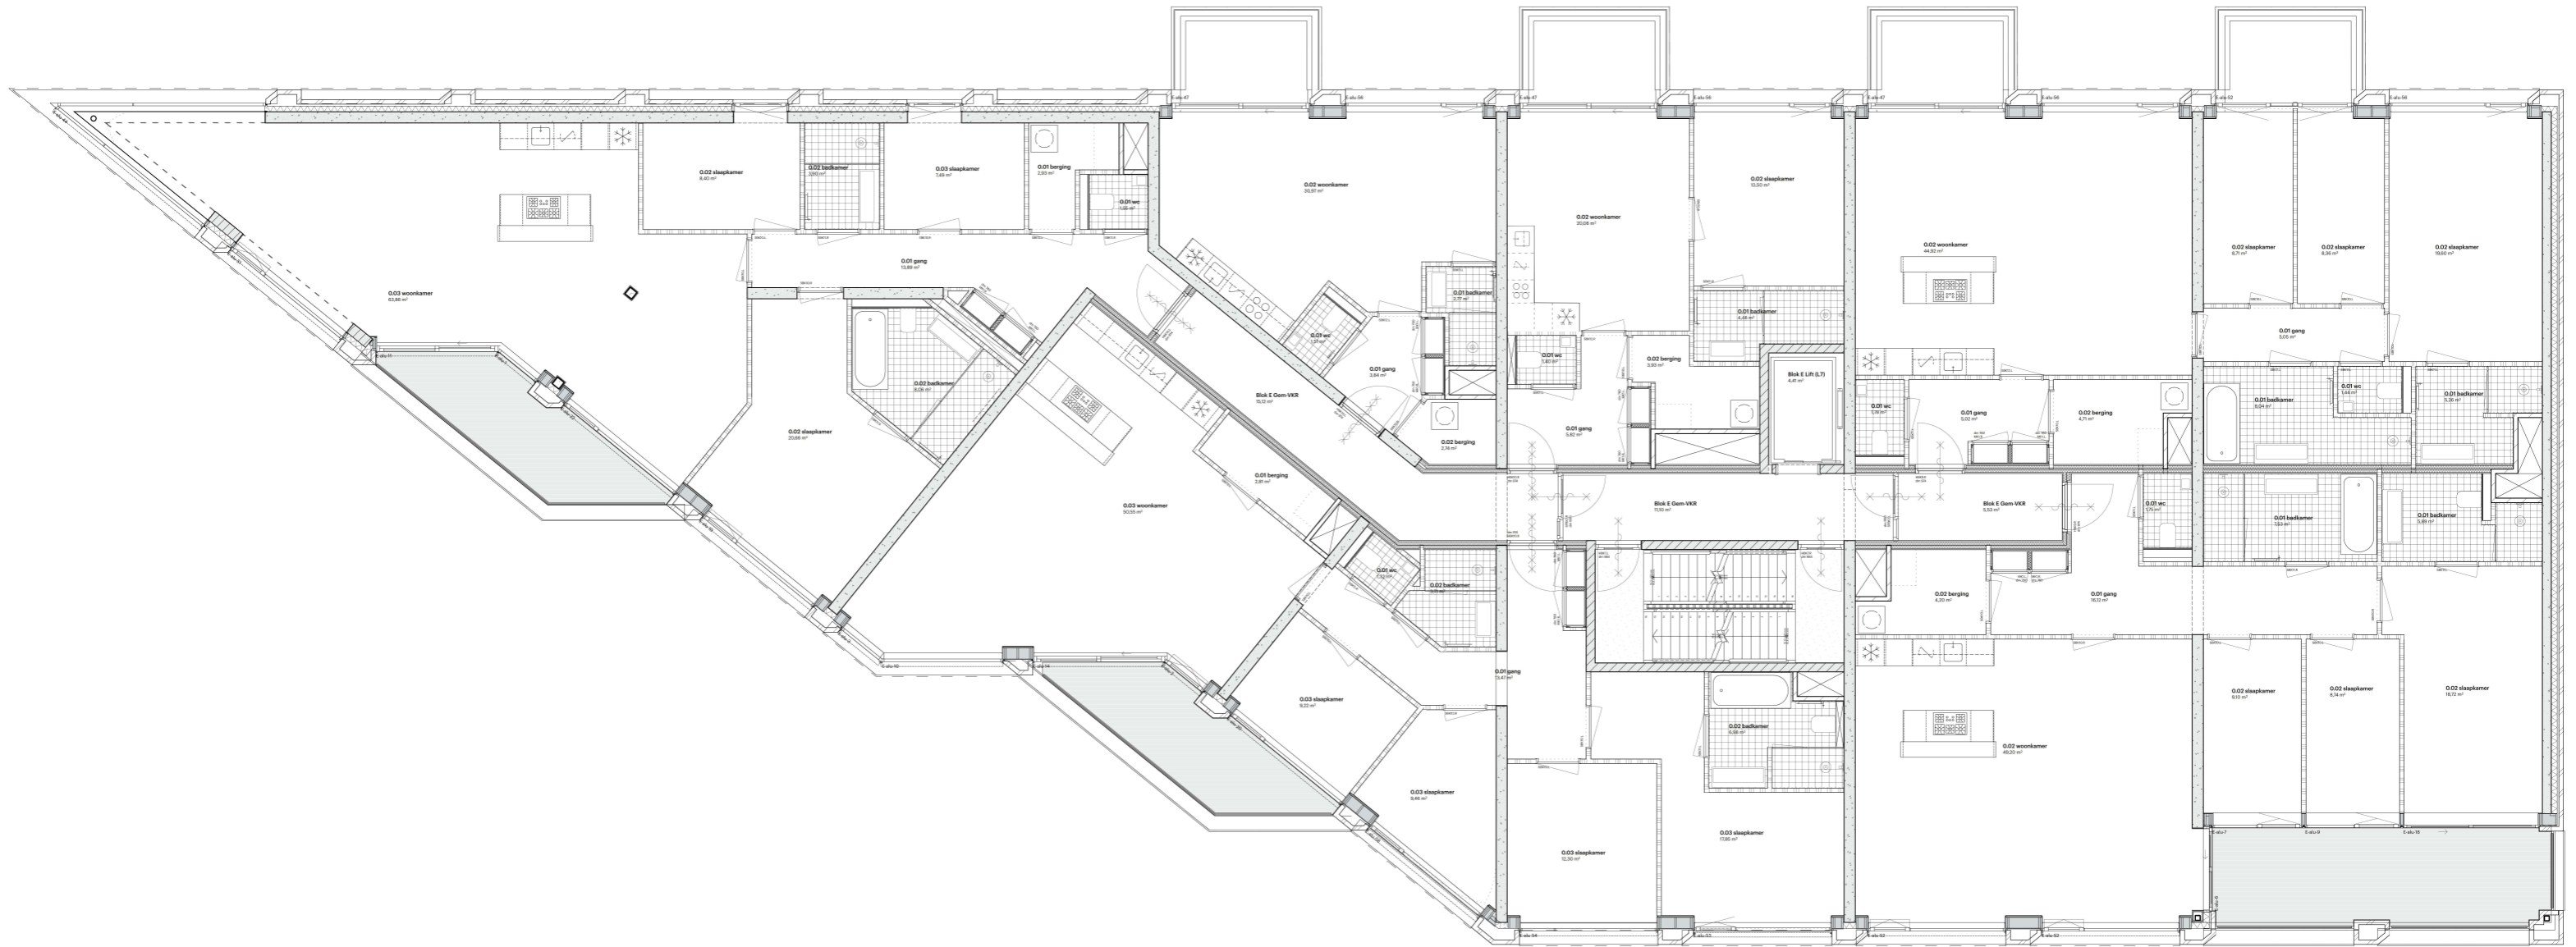

## Begane grond

Distelweg  
Amsterdam

Papierformaat: A3

Disclaimer:  
1] Maten en oppervlaktes: dit betreffen ca. maten en m2, hier kunnen geen rechten aan ontleend worden  
2] keukenopstelling is ter indicatie, projectkeuken kan afwijken van deze opstelling. Keukentekeningen / keukenbrochure zijn leidend

# 1e-6e Verdieping

Distelweg  
Amsterdam

Papierformaat: A3

*Disclaimer:*  
 1] Maten en oppervlaktes: dit betreffen ca. maten en m2, hier kunnen geen rechten aan ontleend worden  
 2] keukenopstelling is ter indicatie, projectkeuken kan afwijken van deze opstelling. Keukentekeningen / keukenbrochure zijn leidend

## 7e Verdieping

Distelweg  
Amsterdam

Papierformaat: A3

Disclaimer:  
1] Maten en oppervlaktes: dit betreffen ca. maten en m2, hier kunnen geen rechten aan ontleend worden  
2] keukenopstelling is ter indicatie, projectkeuken kan afwijken van deze opstelling. Keukentekeningen / keukenbrochure zijn leidend